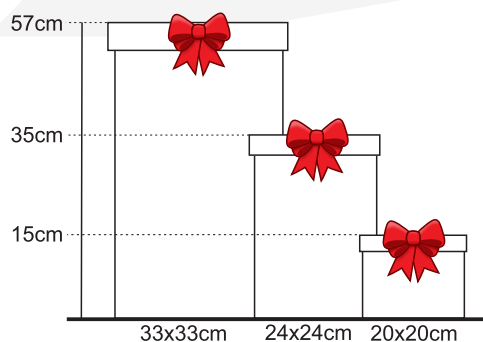

Toalla Cuerpo Doggy

Tamaño: 70 x 140 cm.
Cod:0040150

Toalla Cuerpo Dana

Tamaño: 70 x 140 cm.
Cod:0040149

Toalla Cuerpo Pinguino

Tamaño: 70 x 140 cm.
Cod:0040152

Toalla Cuerpo Tom

Tamaño: 70 x 140 cm.
Cod:0040153

MUGS FANTASÍA

Mugs Fantasía x 6

Tamaño: 9,5cm x 8cm
Cod: 0440335

CAJAS DE REGALO FANTASÍA Kraft

Caja Extra-Grande x4

Tamaño: 57X33X33cm.
Cod:0390456

Caja Grande x4

Tamaño: 35X24X24cm.
Cod:0390455

Caja Mediana x4

Tamaño: 15X20X20cm.
Cod:0390454

Tamaño Cajas

Cada motivo viene en los 3 Tamaños

CAJAS DE REGALO FANTASÍA Kraft

Fantasia Kraft
Extra-grande Agua -Lila

Tamaño: 57X33X33cm.
X4 Cod:0390459

Fantasia Kraft
Grande Agua -Lila