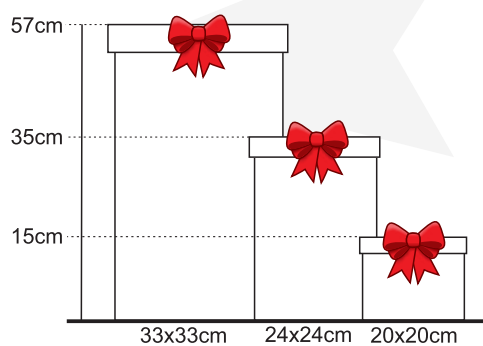

MUGS FANTASÍA

Mugs Fantasía x 6

Tamaño: 9,5cm x 8cm
Cod: 0440335

CAJAS DE REGALO FANTASÍA Kraft

Caja Extra-Grande x4

Tamaño: 57X33X33cm.
Cod:0390456

Caja Grande x4

Tamaño: 35X24X24cm.
Cod:0390455

Caja Mediana x4

Tamaño: 15X20X20cm.
Cod:0390454

Tamaño Cajas

Cada motivo viene en los 3 Tamaños

CAJAS DE REGALO FANTASÍA Kraft

Fantasia Kraft
Extra-grande Agua -Lila

Tamaño: 57X33X33cm.
X4 Cod:0390459

Fantasia Kraft
Grande Agua -Lila

Tamaño: 35X24X24cm.
X4 Cod:0390458

Fantasia Kraft
Mediana Agua-Lila

Tamaño: 15X20X20cm.
X4 Cod:0390457

Tamaño Cajas

Cada motivo viene en los 3 Tamaños

CAJAS EMOCIÓN KRAFT MEDIANAS

Emoción Kraft Roja/Naranja x4